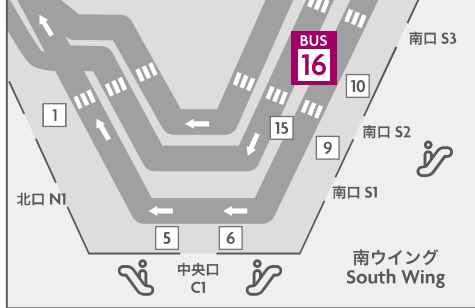

From Narita Airport 成田空港からホテルへ

To Narita Airport ホテルから成田空港へ

Where to find a Hotel Bus バス停

Terminal 1 1F -Arrival- No16 第1ターミナル1階 16番バス停

Terminal 2 1F -Arrival- No25 第2ターミナル1階 25番バス停

	From Hotel ホテル発	From Terminal 2 第2ターミナル発	From Terminal 1 第1ターミナル発
6	00 30		
7	00 20	15 35	25 45
8	00 20	15 35	25 45
9	00 20	15 35	25 45
10	20	30	40
11	20	30	40
12	20	30	40
13	20	30	40
14	20	30	40
15	20	30	40
16	20	30	40
17	10 30	20 40	30 50
18	10 30	20 40	30 50
19	10	20	30
20	10 30	20 40	30 50
21	10 30	20 40	30 50
22	10	20	30
23		00	10

The Airport Bus will arrive and depart from the Arrival (1st) Floor only, not the Departure Floor.
空港は到着階での乗降となり、出発階には向かいません。

BUS TIMETABLE / ROUTE

JR NARITA STATION & AEON MALL

Route from 11am - 4pm 11時-16時までのルート

Route from 6pm - 9pm 18時-21時までのルート

Where to find a Hotel Bus バス停

JR Narita Sta. Central Exit (East) No4
JR 成田駅中央口(東口) 4番バス停

AEON MALL NARITA No3 イオンモール成田 3番バス停

イオンモール成田のバス乗り場はスターバックス前でございます。
The Bus stop at AEON MALL is outside of STARBUCKS Coffee.

※満席の場合は次のバスをご利用いただく場合がございます。
Please wait for the next bus when all passengers seats are occupied.

	From Hotel ホテル発	From AEON イオンモール成田発	From Station JR 成田駅 4 番バス停発 BUS STOP No.4
11	15	35	55
12	45		
13		05	25
14			
15	00	15	30
16	20	35	50
	From Hotel ホテル発	From Station JR 成田駅 4 番バス停発 BUS STOP No.4	From AEON イオンモール成田発
17			
18	00	20	40
19	30	50	
20	55		05
21		10	25