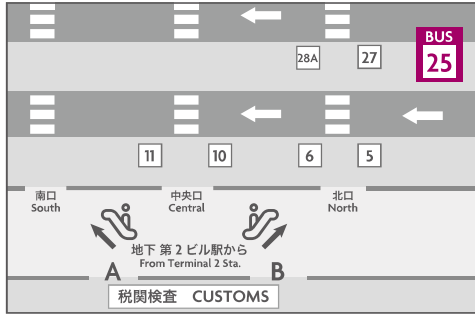

From Narita Airport 成田空港からホテルへ

To Narita Airport ホテルから成田空港へ

Where to find a Hotel Bus バス停

Terminal 1 1F -Arrival- No16 第1ターミナル1階 16番バス停

Terminal 2 1F -Arrival- No25 第2ターミナル1階 25番バス停

	From Hotel ホテル発	From Terminal 2 第2ターミナル発	From Terminal 1 第1ターミナル発
6	00 30		
7	00 20	15 35	25 45
8	00 20	15 35	25 45
9	00 20	15 35	25 45
10	20	30	40
11	20	30	40
12	20	30	40
13	20	30	40
14	20	30	40
15	20	30	40
16	20	30	40
17	10 30	20 40	30 50
18	10 30	20 40	30 50
19	10	20	30
20	10 30	20 40	30 50
21	10 30	20 40	30 50
22	10	20	30
23		00	10

The Airport Bus will arrive and depart from the Arrival (1st) Floor only, not the Departure Floor.
空港は到着階での乗降となり、出発階には向かいません。

BUS TIMETABLE / ROUTE

JR NARITA STATION & AEON MALL

Route from 11am - 4pm 11時-16時までのルート

Route from 6pm - 9pm 18時-21時までのルート

Where to find a Hotel Bus バス停

JR Narita Sta. Central Exit (East) No4
JR 成田駅中央口(東口) 4番バス停

AEON MALL NARITA No3 イオンモール成田 3番バス停

イオンモール成田のバス乗り場はスターバックス前でございます。
The Bus stop at AEON MALL is outside of STARBUCKS Coffee.