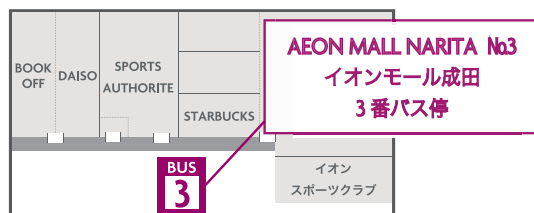

5mins
約5分

Terminal 1
第1ターミナル
1F Arr. 到着階

BUS STOP バス停

Terminal 1 1F -Arrival- No.16 第1ターミナル1階 16番バス停

Terminal 2 1F -Arrival- No.25 第2ターミナル1階 25番バス停

From Hotel ホテル発	From Terminal 2 第2ターミナル発	From Terminal 1 第1ターミナル発
6:00 6:30		
7:00 7:20	7:15 7:35	7:25 7:45
8:00 8:20	8:15 8:35	8:25 8:45
9:00 9:20	9:15 9:35	9:25 9:45
10:20	10:30	10:40
11:20	11:30	11:40
12:20	12:30	12:40
13:20	13:30	13:40
14:20	14:30	14:40
15:20	15:30	15:40
16:20	16:30	16:40
17:10 17:30	17:20 17:40	17:30 17:50
18:10 18:30	18:20 18:40	18:30 18:50
19:10	19:20	19:30
20:10 20:30	20:20 20:40	20:30 20:50
21:10 21:30	21:20 21:40	21:30 21:50
22:10	22:20	22:30
	23:00	23:10

The Airport Bus will arrive and depart from the Arrival (1st) Floor only, not the Departure Floor.
空港は到着階での乗降となり、出発階には向かいません。

BUS TIMETABLE / ROUTE

JR NARITA STATION & AEON MALL

BUS STOP バス停

JR Narita Sta. Central Exit (East) No.3

JR 成田駅中央口(東口) 3番バス停

AEON MALL NARITA No.3 イオンモール成田 3番バス停

イオンモール成田のバス乗り場はスターバックス前でございます。
The bus stop at AEON MALL is outside of STARBUCKS Coffee.

From Hotel ホテル発	From AEON イオンモール成田発	From Station JR 成田駅 3番バス停発 BUS STOP No.3
11:15	11:35	11:55
12:45		
14:25	13:05	13:25
15:50	14:40	14:55
	16:05	16:20
18:00	18:20	18:45
20:00 20:50	20:15	20:35
	21:35	21:20

最終便は【ホテル→JR 成田駅→イオンモール成田】とルートが変更いたします。
The route of the last bus will be changed to 【Hotel → JR Narita Station → AEON MALL】.

※市内行きのバスは、マロードインターナショナルホテル成田との共同運行バスとなります。
Shared Hotel bus with Marroad International Hotel Narita.