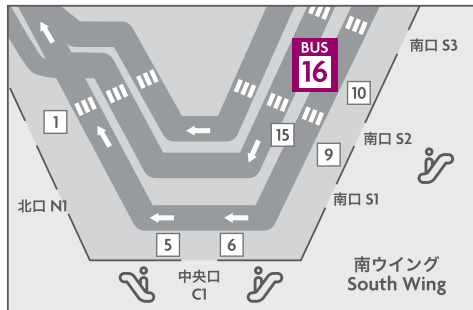

From Narita Airport 成田空港からホテルへ

To Narita Airport ホテルから成田空港へ

Terminal 2
第2ターミナル
1F No.25 バス停

5mins
約5分

Terminal 1
第1ターミナル
1F No.16 バス停

15mins
約15分

10mins
約10分

Terminal 2
第2ターミナル
1F Arr. 到着階

5mins
約5分

Terminal 1
第1ターミナル
1F Arr. 到着階

BUS STOP バス停

Terminal 1 1F -Arrival- No.16 第1ターミナル1階 16番バス停

Terminal 2 1F -Arrival- No.25 第2ターミナル1階 25番バス停

From Hotel ホテル発	From Terminal 2 第2ターミナル発	From Terminal 1 第1ターミナル発
6:00 6:30		
7:00 7:20	7:15 7:35	7:25 7:45
8:00 8:20	8:15 8:35	8:25 8:45
9:00 9:20	9:15 9:35	9:25 9:45
10:20	10:30	10:40
11:20	11:30	11:40
12:20	12:30	12:40
13:20	13:30	13:40
14:20	14:30	14:40
15:20	15:30	15:40
16:20	16:30	16:40
17:10 17:30	17:20 17:40	17:30 17:50
18:10 18:30	18:20 18:40	18:30 18:50
19:10	19:20	19:30
20:10 20:30	20:20 20:40	20:30 20:50
21:10 21:30	21:20 21:40	21:30 21:50
22:10	22:20	22:30
	23:00	23:10

The Airport Bus will arrive and depart from the Arrival (1st) Floor only, not the Departure Floor.
空港は到着階での乗降となり、出発階には向かいません。

BUS TIMETABLE / ROUTE

JR NARITA STATION & AEON MALL

BUS STOP バス停

JR Narita Sta. Central Exit (East) No.3

JR 成田駅中央口(東口) 3番バス停

AEON MALL NARITA No.3 イオンモール成田 3番バス停

イオンモール成田のバス乗り場はスターバックス前でございます。
The bus stop at AEON MALL is outside of STARBUCKS Coffee.

From Hotel ホテル発	From AEON イオンモール成田発	From Station JR 成田駅 3番バス停発 BUS STOP No.3
11:15	11:35	11:55
12:45		
14:25	13:05	13:25
15:50	14:40	14:55
	16:05	16:20
18:00	18:20	18:45
20:00 20:50	20:15	20:35
	21:35	21:20