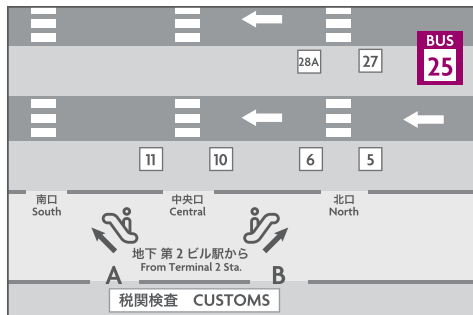

From Narita Airport 成田空港からホテルへ

To Narita Airport ホテルから成田空港へ

Terminal 2
第2ターミナル
1F No.25 バス停

5mins
約5分

Terminal 1
第1ターミナル
1F No.16 バス停

15mins
約15分

10mins
約10分

Terminal 2
第2ターミナル
1F Arr. 到着階

5mins
約5分

Terminal 1
第1ターミナル
1F Arr. 到着階

BUS STOP バス停

Terminal 1 1F -Arrival- No.16 第1ターミナル1階 16番バス停

Terminal 2 1F -Arrival- No.25 第2ターミナル1階 25番バス停

From Hotel ホテル発	From Terminal 2 第2ターミナル発	From Terminal 1 第1ターミナル発
6:00 6:30		
7:00 7:20	7:15 7:35	7:25 7:45
8:00 8:20	8:15 8:35	8:25 8:45
9:00 9:20	9:15 9:35	9:25 9:45
10:20	10:30	10:40
11:20	11:30	11:40
12:20	12:30	12:40
13:20	13:30	13:40
14:20	14:30	14:40
15:20	15:30	15:40
16:20	16:30	16:40
17:10 17:30	17:20 17:40	17:30 17:50
18:10 18:30	18:20 18:40	18:30 18:50
19:10	19:20	19:30
20:10 20:30	20:20 20:40	20:30 20:50
21:10 21:30	21:20 21:40	21:30 21:50
22:10	22:20	22:30
	23:00	23:10

The Airport Bus will arrive and depart from the Arrival (1st) Floor only, not the Departure Floor.
空港は到着階での乗降となり、出発階には向かいません。

BUS TIMETABLE / ROUTE

JR NARITA STATION & AEON MALL

BUS STOP バス停

JR Narita Sta. Central Exit (East) No.3

JR 成田駅中央口(東口) 3番バス停

AEON MALL NARITA No.3 イオンモール成田 3番バス停

イオンモール成田のバス乗り場はスターバックス前でございます。
The bus stop at AEON MALL is outside of STARBUCKS Coffee.

From Hotel ホテル発	From AEON イオンモール成田発	From Station JR 成田駅 3番バス停発 BUS STOP No.3
11:15	11:35	11:55
12:45		
14:25	13:05	13:25
15:50	14:40	14:55
	16:05	16:20
18:00	18:20	18:45
20:00 20:50	20:15	20:35
	21:35	21:20