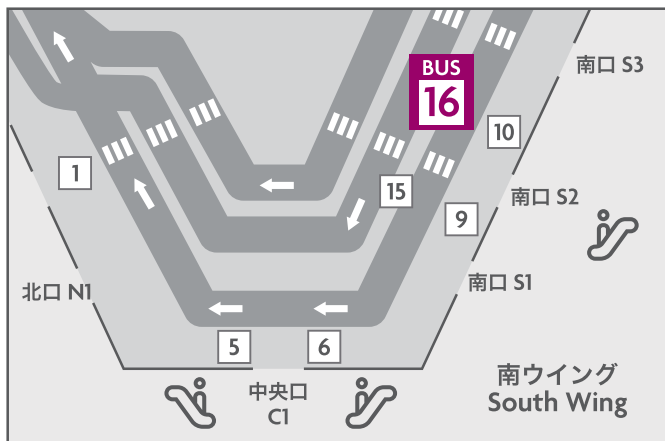

BUS TIME TABLE / ROUTE

NARITA AIRPORT

From Narita Airport 成田空港からホテルへ

To Narita Airport ホテルから成田空港へ

Terminal 2
第2ターミナル
1F No.25 バス停

5mins
約5分

Terminal 1
第1ターミナル
1F No.16 バス停

15mins
約15分

10mins
約10分

Terminal 2
第2ターミナル
1F Arr. 到着階

5mins
約5分

Terminal 1
第1ターミナル
1F Arr. 到着階

BUS STOP バス停

Terminal 1 1F -Arrival- No.16 第1ターミナル1階 16番バス停

Terminal 2 1F -Arrival- No.25 第2ターミナル1階 25番バス停

From Hotel ホテル発	From Terminal 2 第2ターミナル発	From Terminal 1 第1ターミナル発
6:00 6:30		
7:00 7:20	7:15 7:35	7:25 7:45
8:00 8:20	8:15 8:35	8:25 8:45
9:00 9:20	9:15 9:35	9:25 9:45
10:20	10:30	10:40
11:20	11:30	11:40
12:20	12:30	12:40
13:20	13:30	13:40
14:20	14:30	14:40
15:20	15:30	15:40
16:20	16:30	16:40
17:10 17:30	17:20 17:40	17:30 17:50
18:10 18:30	18:20 18:40	18:30 18:50
19:10	19:20	19:30
20:10 20:30	20:20 20:40	20:30 20:50
21:10 21:30	21:20 21:40	21:30 21:50
22:10	22:20	22:30
	23:00	23:10

The Airport Bus will arrive and depart from the Arrival (1st) Floor only, not the Departure Floor.

空港は到着階での乗降となり、出発階には向かいません。