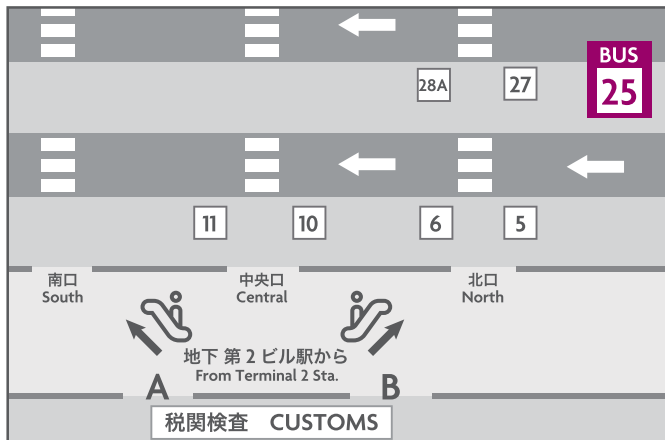

10mins
約10分

Terminal 2
第2ターミナル
1F Arr. 到着階

5mins
約5分

Terminal 1
第1ターミナル
1F Arr. 到着階

BUS STOP バス停

Terminal 1 1F -Arrival- No.16 第1ターミナル1階 16番バス停

Terminal 2 1F -Arrival- No.25 第2ターミナル1階 25番バス停

From Hotel ホテル発	From Terminal 2 第2ターミナル発	From Terminal 1 第1ターミナル発
6:00 6:30		
7:00 7:20	7:15 7:35	7:25 7:45
8:00 8:20	8:15 8:35	8:25 8:45
9:00 9:20	9:15 9:35	9:25 9:45
10:20	10:30	10:40
11:20	11:30	11:40
12:20	12:30	12:40
13:20	13:30	13:40
14:20	14:30	14:40
15:20	15:30	15:40
16:20	16:30	16:40
17:10 17:30	17:20 17:40	17:30 17:50
18:10 18:30	18:20 18:40	18:30 18:50
19:10	19:20	19:30
20:10 20:30	20:20 20:40	20:30 20:50
21:10 21:30	21:20 21:40	21:30 21:50
22:10	22:20	22:30
	23:00	23:10

The Airport Bus will arrive and depart from the Arrival (1st) Floor only, not the Departure Floor.

空港は到着階での乗降となり、出発階には向かいません。