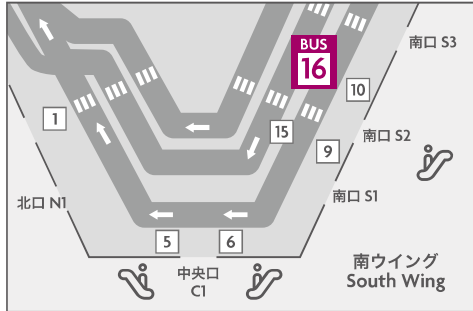

From Narita Airport 成田空港からホテルへ

To Narita Airport ホテルから成田空港へ

Terminal 2
第2ターミナル
1F No.25 バス停

5mins
約5分

Terminal 1
第1ターミナル
1F No.16 バス停

20mins
約20分

10mins
約10分

Terminal 2
第2ターミナル
1F Arr. 到着階

5mins
約5分

Terminal 1
第1ターミナル
1F Arr. 到着階

Where to find a Hotel Bus バス停

Terminal 1 1F -Arrival- No.16 第1ターミナル1階 16番バス停

Terminal 2 1F -Arrival- No.25 第2ターミナル1階 25番バス停

	From Hotel ホテル発	From Terminal 2 第2ターミナル発	From Terminal 1 第1ターミナル発
6	00 30		
7	00 20	15 35	25 45
8	00 20	15 35	25 45
9	00 20	15 35	25 45
10	20	30	40
11	20	30	40
12	20	30	40
13	20	30	40
14	20	30	40
15	20	30	40
16	20	30	40
17	10 30	20 40	30 50
18	10 30	20 40	30 50
19	10	20	30
20	10 30	20 40	30 50
21	10 30	20 40	30 50
22	10	20	30
23		00	10

The Airport Bus will arrive and depart from the Arrival (1st) Floor only, not the Departure Floor.
空港は到着階での乗降となり、出発階には向かいません。

BUS TIMETABLE / ROUTE

JR NARITA STATION & AEON MALL

Route from 11am - 4pm 11時 -16時までのルート

Route from 6pm - 9pm 18時 -21時までのルート

Where to find a Hotel Bus バス停

JR Narita Sta. Central Exit (East) No.3
JR 成田駅中央口(東口) 3番バス停

AEON MALL NARITA No.3 イオンモール成田 3番バス停
イオンモール成田のバス乗り場はスターバックス前でございます。
The bus stop at AEON MALL is outside of STARBUCKS Coffee.