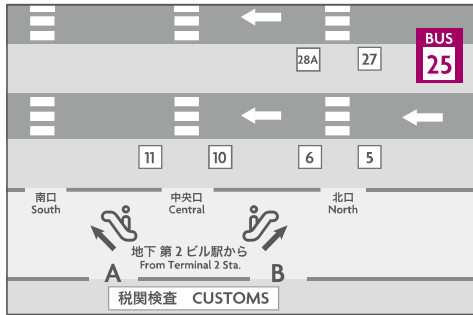

From Narita Airport 成田空港からホテルへ

To Narita Airport ホテルから成田空港へ

Terminal 2
第2ターミナル
1F No.25 バス停

5mins
約5分

Terminal 1
第1ターミナル
1F No.16 バス停

20mins
約20分

10mins
約10分

Terminal 2
第2ターミナル
1F Arr. 到着階

5mins
約5分

Terminal 1
第1ターミナル
1F Arr. 到着階

Where to find a Hotel Bus バス停

Terminal 1 1F -Arrival- No.16 第1ターミナル1階 16番バス停

Terminal 2 1F -Arrival- No.25 第2ターミナル1階 25番バス停

	From Hotel ホテル発	From Terminal 2 第2ターミナル発	From Terminal 1 第1ターミナル発
6	00 30		
7	00 20	15 35	25 45
8	00 20	15 35	25 45
9	00 20	15 35	25 45
10	20	30	40
11	20	30	40
12	20	30	40
13	20	30	40
14	20	30	40
15	20	30	40
16	20	30	40
17	10 30	20 40	30 50
18	10 30	20 40	30 50
19	10	20	30
20	10 30	20 40	30 50
21	10 30	20 40	30 50
22	10	20	30
23		00	10

The Airport Bus will arrive and depart from the Arrival (1st) Floor only, not the Departure Floor.
空港は到着階での乗降となり、出発階には向かいません。

BUS TIMETABLE / ROUTE

JR NARITA STATION & AEON MALL

Route from 11am - 4pm 11時 -16時までのルート

Route from 6pm - 9pm 18時 -21時までのルート

Where to find a Hotel Bus バス停

JR Narita Sta. Central Exit (East) No.3
JR 成田駅中央口(東口) 3番バス停

AEON MALL NARITA No.3 イオンモール成田 3番バス停
イオンモール成田のバス乗り場はスターバックス前でございます。
The bus stop at AEON MALL is outside of STARBUCKS Coffee.