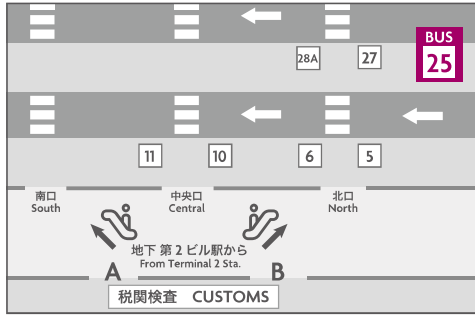

BUS TIME TABLE / ROUTE

NARITA AIRPORT

Terminal 2 第2ターミナル 1F No.25 バス停	5mins 約5分	Terminal 1 第1ターミナル 1F No.16 バス停	20mins 約20分	 ANA CROWNE PLAZA AN IHG* HOTEL NARITA	10mins 約10分	Terminal 2 第2ターミナル 1F Arr. 到着階	5mins 約5分	Terminal 1 第1ターミナル 1F Arr. 到着階
--	--------------	--	----------------	---	----------------	---	--------------	---

Where to find a Hotel Bus バス停

Terminal 1 1F -Arrival- No.16 第1ターミナル1階 16番バス停

Terminal 2 1F -Arrival- No.25 第2ターミナル1階 25番バス停

	From Hotel ホテル発	From Terminal 2 第2ターミナル発	From Terminal 1 第1ターミナル発
6	00 30		
7	00 20	15 35	25 45
8	00 20	15 35	25 45
9	00 20	15 35	25 45
10	20	30	40
11	20	30	40
12	20	30	40
13	20	30	40
14	20	30	40
15	20	30	40
16	20	30	40
17	10 30	20 40	30 50
18	10 30	20 40	30 50
19	10	20	30
20	10 30	20 40	30 50
21	10 30	20 40	30 50
22	10	20	30
23		00	10

The Airport Bus will arrive and depart from the Arrival (1st) Floor only, not the Departure Floor.
 空港は到着階での乗降となり、出発階には向かいません。

BUS TIMETABLE / ROUTE

JR NARITA STATION & AEON MALL

【運行ルート】

- ※ Hotel → AEON MALL → Station
 ホテル → イオンモール成田 → JR 成田駅東口
- Hotel → Station → AEON MALL
 ホテル → JR 成田駅東口 → イオンモール成田
- ◎ AEON MALL → Station → Hotel
 イオンモール成田 → JR 成田駅東口 → ホテル
- ★ Station → AEON MALL → Hotel
 JR 成田駅東口 → イオンモール成田 → ホテル

JR Narita Sta. No.4
 JR 成田駅東口
 4番バス停

【イオンモール成田のバス乗り場はスターバックス前でございます。
 the Bus stop at AEON MALL is outside of STARBUCKS Coffee.】

※満席の場合は次のバスをご利用いただく場合がございます。
 Please wait for the next bus when all passengers seats are occupied.