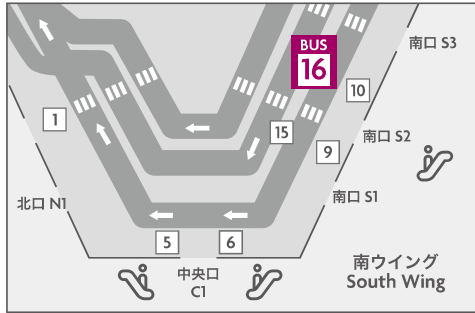

BUS TIME TABLE / ROUTE

NARITA AIRPORT

Terminal 2 第2ターミナル 1F No.25 バス停	5mins 約5分	Terminal 1 第1ターミナル 1F No.16 バス停	20mins 約20分	 ANA CROWNE PLAZA AN IHG* HOTEL NARITA	10mins 約10分	Terminal 2 第2ターミナル 1F Arr. 到着階	5mins 約5分	Terminal 1 第1ターミナル 1F Arr. 到着階
--	--------------	--	----------------	---	----------------	---	--------------	---

Where to find a Hotel Bus バス停

Terminal 1 1F -Arrival- No.16 第1ターミナル1階 16番バス停

Terminal 2 1F -Arrival- No.25 第2ターミナル1階 25番バス停

	From Hotel ホテル発	From Terminal 2 第2ターミナル発	From Terminal 1 第1ターミナル発
6	00 30		
7	00 20	15 35	25 45
8	00 20	15 35	25 45
9	00 20	15 35	25 45
10	20	30	40
11	20	30	40
12	20	30	40
13	20	30	40
14	20	30	40
15	20	30	40
16	20	30	40
17	10 30	20 40	30 50
18	10 30	20 40	30 50
19	10	20	30
20	10 30	20 40	30 50
21	10 30	20 40	30 50
22	10	20	30
23		00	10

The Airport Bus will arrive and depart from the Arrival (1st) Floor only, not the Departure Floor.
 空港は到着階での乗降となり、出発階には向かいません。

BUS TIMETABLE / ROUTE

JR NARITA STATION & AEON MALL

【運行ルート】

- ※ Hotel → AEON MALL → Station
 ホテル → イオンモール成田 → JR 成田駅東口
- Hotel → Station → AEON MALL
 ホテル → JR 成田駅東口 → イオンモール成田
- ◎ AEON MALL → Station → Hotel
 イオンモール成田 → JR 成田駅東口 → ホテル
- ★ Station → AEON MALL → Hotel
 JR 成田駅東口 → イオンモール成田 → ホテル

JR Narita Sta. No.4
 JR 成田駅東口
 4番バス停

【イオンモール成田のバス乗り場はスターバックス前でございます。
 the Bus stop at AEON MALL is outside of STARBUCKS Coffee.】

※満席の場合は次のバスをご利用いただく場合がございます。
 Please wait for the next bus when all passengers seats are occupied.