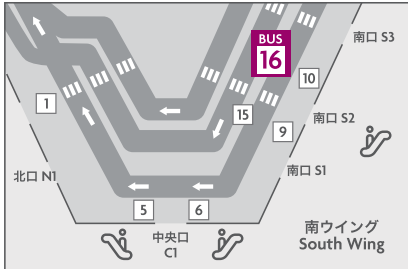

# NARITA AIRPORT

From Narita Airport 成田空港からホテルへ

To Narita Airport ホテルから成田空港へ

## Where to find a Hotel Bus バス停

Terminal 1 1F -Arrival- No.16 第1ターミナル1階 16番バス停

Terminal 2 1F -Arrival- No.25 第2ターミナル1階 25番バス停

	From Hotel ホテル発	From Terminal 1 第1ターミナル発	From Terminal 2 第2ターミナル発
6	30 50		
7	10 35 50	35	45
8	10 25 45	10 45	20 55
9	05 35	25	35
10	20	40	50
11	20	40	50
12	20	40	50
13	20	40	50
14	20	40	50
15	20	40	50
16	20	10 40	20 50
17	15 45	10 40	20 50
18	15 45	05 35	15 45
19	15 45	05 35	15 45
20	15 45	05 35	15 45
21	15 45	05 35	15 45
22	30	05 35	15 45
23		05	15

# JR NARITA STATION & AEON MALL

**JR Narita Sta. No.4  
JR 成田駅東口  
4番バス停**

【イオンモール成田のバス乗り場はスターバックス前でございます。】  
the Bus stop at AEON MALL is outside of STARBUCKS Coffee.

※満席の場合は次のバスをご利用いただく場合がございます。  
Please wait for the next bus when all passengers seats are occupied.