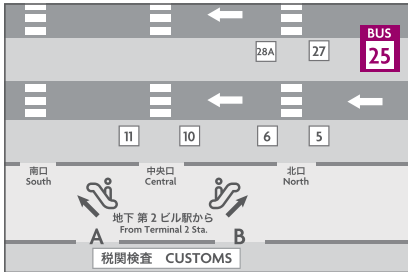

# NARITA AIRPORT

From Narita Airport 成田空港からホテルへ

To Narita Airport ホテルから成田空港へ

## Where to find a Hotel Bus バス停

Terminal 1 1F -Arrival- No.16 第1ターミナル1階 16番バス停

Terminal 2 1F -Arrival- No.25 第2ターミナル1階 25番バス停

	From Hotel ホテル発	From Terminal 1 第1ターミナル発	From Terminal 2 第2ターミナル発
6	30 50		
7	10 35 50	35	45
8	10 25 45	10 45	20 55
9	05 35	25	35
10	20	40	50
11	20	40	50
12	20	40	50
13	20	40	50
14	20	40	50
15	20	40	50
16	20	10 40	20 50
17	15 45	10 40	20 50
18	15 45	05 35	15 45
19	15 45	05 35	15 45
20	15 45	05 35	15 45
21	15 45	05 35	15 45
22	30	05 35	15 45
23		05	15