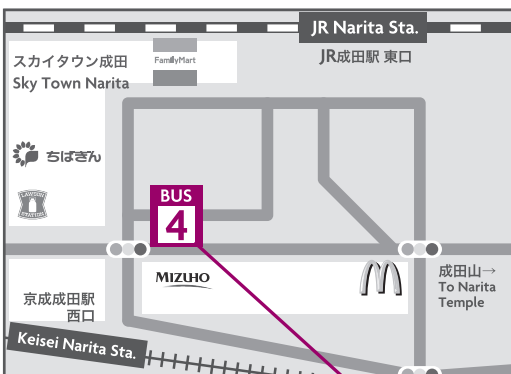

From Narita Airport 成田空港からホテルへ

To Narita Airport ホテルから成田空港へ

Where to find a Hotel Bus バス停

Terminal 1 1F -Arrival- No.16 第1ターミナル1階 16番バス停

Terminal 2 1F -Arrival- No.25 第2ターミナル1階 25番バス停

	From Hotel ホテル発	From Terminal 1 第1ターミナル発	From Terminal 2 第2ターミナル発
6	30 50		
7	10 35 50	35	45
8	10 25 45	10 45	20 55
9	05 35	25	35
10	20	40	50
11	20	40	50
12	20	40	50
13	20	40	50
14	20	40	50
15	20	40	50
16	20	10 40	20 50
17	15 45	10 40	20 50
18	15 45	05 35	15 45
19	15 45	05 35	15 45
20	15 45	05 35	15 45
21	15 45	05 35	15 45
22	30	05 35	15 45
23		05	15

Shared hotel bus with Narita View Hotel. 空港シャトルバスは、成田ビューホテルと共同運行です。

BUS TIME TABLE / ROUTE

JR NARITA STATION & AEON MALL

【運行ルート】

- ※ Hotel → AEON MALL → Station
ホテル → イオンモール成田 → JR 成田駅東口
- Hotel → Station → AEON MALL
ホテル → JR 成田駅東口 → イオンモール成田
- ◎ AEON MALL → Station → Hotel
イオンモール成田 → JR 成田駅東口 → ホテル
- ★ Station → AEON MALL → Hotel
JR 成田駅東口 → イオンモール成田 → ホテル

JR Narita Sta. No.4
JR 成田駅東口
4番バス停

【イオンモール成田のバス乗り場はスターバックス前でございます。】
the Bus stop at AEON MALL is outside of STARBUCKS Coffee.

※満席の場合は次のバスをご利用いただく場合がございます。
Please wait for the next bus when all passengers seats are occupied.