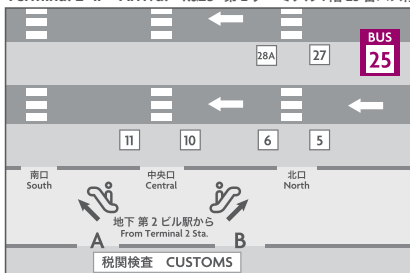

From Narita Airport 成田空港からホテルへ

To Narita Airport ホテルから成田空港へ

Where to find a Hotel Bus バス停

Terminal 1 1F -Arrival- No.16 第1ターミナル1階 16番バス停

Terminal 2 1F -Arrival- No.25 第2ターミナル1階 25番バス停

	From Hotel ホテル発	From Terminal 1 第1ターミナル発	From Terminal 2 第2ターミナル発
6	30 50		
7	10 35 50	35	45
8	10 25 45	10 45	20 55
9	05 35	25	35
10	20	40	50
11	20	40	50
12	20	40	50
13	20	40	50
14	20	40	50
15	20	40	50
16	20	10 40	20 50
17	15 45	10 40	20 50
18	15 45	05 35	15 45
19	15 45	05 35	15 45
20	15 45	05 35	15 45
21	15 45	05 35	15 45
22	30	05 35	15 45
23		05	15

Shared hotel bus with Narita View Hotel. 空港シャトルバスは、成田ビューホテルと共同運行です。

BUS TIME TABLE / ROUTE

JR NARITA STATION & AEON MALL

【運行ルート】

- ※ Hotel → AEON MALL → Station
ホテル → イオンモール成田 → JR 成田駅東口
- Hotel → Station → AEON MALL
ホテル → JR 成田駅東口 → イオンモール成田
- ◎ AEON MALL → Station → Hotel
イオンモール成田 → JR 成田駅東口 → ホテル
- ★ Station → AEON MALL → Hotel
JR 成田駅東口 → イオンモール成田 → ホテル

JR Narita Sta. No.4
JR 成田駅東口
4番バス停

【イオンモール成田のバス乗り場はスターバックス前でございます。】
the Bus stop at AEON MALL is outside of STARBUCKS Coffee.

※満席の場合は次のバスをご利用いただく場合がございます。
Please wait for the next bus when all passengers seats are occupied.