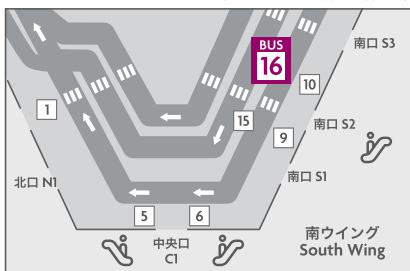

From Narita Airport 成田空港からホテルへ

To Narita Airport ホテルから成田空港へ

Where to find a Hotel Bus バス停

Terminal 1 1F -Arrival- No.16 第1ターミナル1階 16番バス停

Terminal 2 1F -Arrival- No.25 第2ターミナル1階 25番バス停

	From Hotel ホテル発	From Terminal 1 第1ターミナル発	From Terminal 2 第2ターミナル発
6	30 50		
7	10 35 50	35	45
8	10 25 45	10 45	20 55
9	05 35	25	35
10	20	40	50
11	20	40	50
12	20	40	50
13	20	40	50
14	20	40	50
15	20	40	50
16	20	10 40	20 50
17	15 45	10 40	20 50
18	15 45	05 35	15 45
19	15 45	05 35	15 45
20	15 45	05 35	15 45
21	15 45	05 35	15 45
22	30	05 35	15 45
23		05	15

Shared hotel bus with Narita View Hotel. 空港シャトルバスは、成田ビューホテルと共同運行です。

BUS TIME TABLE / ROUTE

JR NARITA STATION & AEON MALL

【運行ルート】

- ※ Hotel → AEON MALL → Station
ホテル → イオンモール成田 → JR 成田駅東口
- Hotel → Station → AEON MALL
ホテル → JR 成田駅東口 → イオンモール成田
- ◎ AEON MALL → Station → Hotel
イオンモール成田 → JR 成田駅東口 → ホテル
- ★ Station → AEON MALL → Hotel
JR 成田駅東口 → イオンモール成田 → ホテル

JR Narita Sta. No.4
JR 成田駅東口
4番バス停

【イオンモール成田のバス乗り場はスターバックス前でございます。】
the Bus stop at AEON MALL is outside of STARBUCKS Coffee.

※満席の場合は次のバスをご利用いただく場合がございます。
Please wait for the next bus when all passengers seats are occupied.

※交通事情等により遅延する場合がございますので予めご了承ください。
the bus time schedule might be delayed due to traffic conditions.

※市内行きのバスは、ホテル日航成田との共同運行バスとなります。
Shared Hotel bus with JAL Hotel.

	From Hotel ホテル発	From AEON イオンモール成田発	From Station JR 成田駅4番バス停発 BUS STOP No.4
6	15		00
7	15		00
8			00
9			00
10	※15	◎40	00
11			00
12	※15	◎40	00
13			00
14	15		00 50
15	●10		★50
16	25	10	
17	●30		10
18	●50	35	★15
19		50	★30
20	●05		★45
21	●20	05	★55
22	25	10	55
23	10		