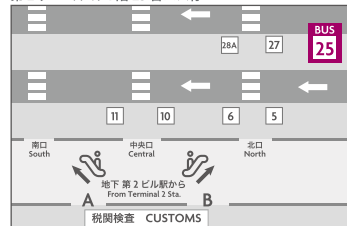

※ … イオンモール成田経由 JR 成田駅行き

○ … JR 成田駅経由イオンモール成田行き

成田空港からホテルへ

ホテルから成田空港へ

シャトルバスのりば

第1ターミナル1階 16番バス停

第2ターミナル1階 25番バス停

シャトルバス時刻表

空港行きシャトルバスは、成田ビューホテルと共同運航です。

	第1ターミナル 16番バス停発	第2ターミナル 25番バス停発	ホテル発
6			30 50
7	35	45	10 35 50
8	10 45	20 55	10 25 45
9	25	35	05 35
10	40	50	20
11	40	50	20
12	40	50	20
13	40	50	20
14	40	50	20
15	40	50	20
16	10 40	20 50	20
17	10 40	20 50	15 45
18	05 35	15 45	15 45
19	05 35	15 45	15 45
20	05 35	15 45	15 45
21	05 35	15 45	15 45
22	05 35	15 45	30
23	05	15	