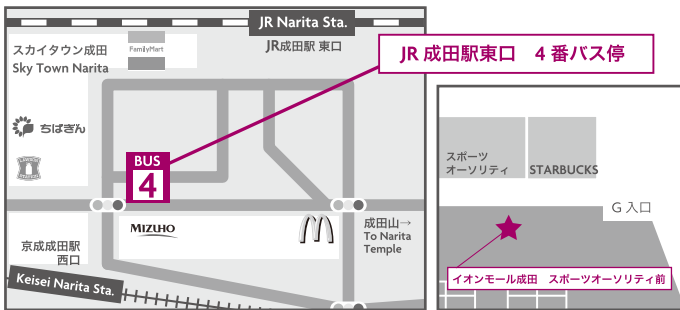

JR 成田駅からホテルへ

市内行きシャトルバスは、ホテル日航成田と共同運航です。

ホテル直通

6:00 7:00 8:00 10:00 11:00
12:00 13:00 14:00 14:50 17:10 22:55

イオンモール成田経由

15:50 18:15 19:30 20:45 21:55

イオンモール成田とホテル間のアクセス

ホテル発イオンモール成田行き

10:15 12:15
15:10 17:30 18:50 20:05 21:20

JR 成田駅経由

イオンモール成田発ホテル行き

10:40 12:40 — JR 成田駅経由
16:10 18:35 19:50 21:50 22:10

ホテルから JR 成田駅東口 4 番バス停へ

6	15	15	10
7	15	16	25
8		17	30
9		18	50
10	※15	19	
11		20	05
12	※15	21	20
13		22	25
14	15	23	10

空港方面よりお車でお越しの場合

- ① 空港より国道295号に入り、堀之内入口交差点を右折
- ② トンネルを通り、信号を直進。空港より約3km、5分。

駐車場のご案内

ご宿泊 — 1日（入庫より24時間）¥400
 その他 — 6時間まで無料（以後、1時間 ¥100）