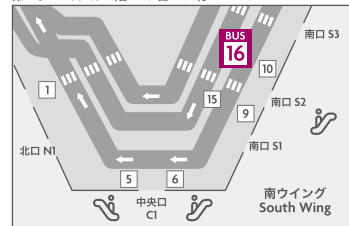

10:15 12:15
15:10 17:30 18:50 20:05 21:20

JR 成田駅経由

イオンモール成田発ホテル行き

10:40 12:40 — JR 成田駅経由
16:10 18:35 19:50 21:50 22:10

ホテルから JR 成田駅東口 4 番バス停へ

6	15	15	10
7	15	16	25
8		17	30
9		18	50
10	※15	19	
11		20	05
12	※15	21	20
13		22	25
14	15	23	10

※ … イオンモール成田経由 JR 成田駅行き

○ … JR 成田駅経由イオンモール成田行き

成田空港からホテルへ

ホテルから成田空港へ

シャトルバスのりば

第1ターミナル1階 16番バス停

第2ターミナル1階 25番バス停

シャトルバス時刻表

空港行きシャトルバスは、成田ビューホテルと共同運航です。

	第1ターミナル 16番バス停発	第2ターミナル 25番バス停発	ホテル発
6			30 50
7	35	45	10 35 50
8	10 45	20 55	10 25 45
9	25	35	05 35
10	40	50	20
11	40	50	20
12	40	50	20
13	40	50	20
14	40	50	20
15	40	50	20
16	10 40	20 50	20
17	10 40	20 50	15 45
18	05 35	15 45	15 45
19	05 35	15 45	15 45
20	05 35	15 45	15 45
21	05 35	15 45	15 45
22	05 35	15 45	30
23	05	15	

ANA クラウンプラザホテル成田

〒286-0107 千葉県成田市堀之内 68 T 0476-33-1311 F 0476-33-0244 www.anacrowneplaza-narita.jp

THE WAY
TO OUR HOTEL
アクセス

東京方面よりお車でお越しの場合

- ① 東関東自動車道 成田IC「成田市」方面の料金所へ
- ② 精算後、「空港」方面（右車線）へ進む
- ③ つきあたりの信号右折
その先1つ目の信号「堀之内入口」交差点を左折。成田ICより約1km、5分。