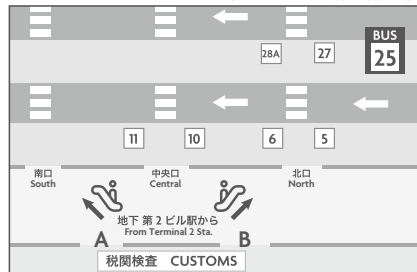

第2ターミナル
1F No.25 バス停

15mins
約15分

5mins
約5分

Via
Narita View Hotel
成田ビューホテル経由

10mins
約10分

Terminal 2

第2ターミナル
3F Dep. 出発階

5mins
約5分

Terminal 1

第1ターミナル
4F Dep. 出発階

Where to find a Hotel Bus バス停

Terminal 1 1F -Arrival- No.16 第1ターミナル1階 16番バス停

Terminal 2 1F -Arrival- No.25 第2ターミナル1階 25番バス停

	From Terminal 1 第1ターミナル発	From Terminal 2 第2ターミナル発	From Hotel ホテル発
6			30 50
7	35	45	10 35 50
8	10 45	20 55	10 25 45
9	25	35	05 35
10	40	50	20
11	40	50	20
12	40	50	20
13	40	50	20
14	40	50	20
15	40	50	20
16	10 40	20 50	20
17	10 40	20 50	15 45
18	05 35	15 45	15 45
19	05 35	15 45	15 45
20	05 35	15 45	15 45
21	05 35	15 45	15 45
22	05 35	15 45	30
23	05	15	

Shared hotel bus with Narita View Hotel. 空港シャトルバスは、成田ビューホテルと共同運航です。

BUS TIME TABLE / ROUTE

JR NARITA STATION & AEON MALL

From JR Narita Station JR 成田駅からホテルへ

Direct ホテル直通

6:00 7:00 8:00 10:00
11:00 12:00 13:00 14:00
14:50 17:10 22:55