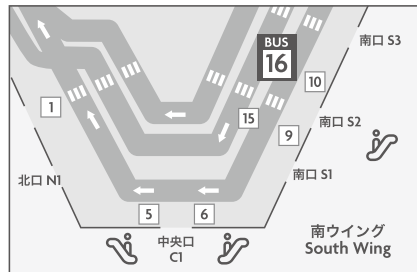

第2ターミナル
1F No.25 バス停

15mins
約15分

5mins
約5分

Via
Narita View Hotel
成田ビューホテル経由

10mins
約10分

Terminal 2

第2ターミナル
3F Dep. 出発階

5mins
約5分

Terminal 1

第1ターミナル
4F Dep. 出発階

Where to find a Hotel Bus バス停

Terminal 1 1F -Arrival- No.16 第1ターミナル1階 16番バス停

Terminal 2 1F -Arrival- No.25 第2ターミナル1階 25番バス停

	From Terminal 1 第1ターミナル発	From Terminal 2 第2ターミナル発	From Hotel ホテル発
6			30 50
7	35	45	10 35 50
8	10 45	20 55	10 25 45
9	25	35	05 35
10	40	50	20
11	40	50	20
12	40	50	20
13	40	50	20
14	40	50	20
15	40	50	20
16	10 40	20 50	20
17	10 40	20 50	15 45
18	05 35	15 45	15 45
19	05 35	15 45	15 45
20	05 35	15 45	15 45
21	05 35	15 45	15 45
22	05 35	15 45	30
23	05	15	

Shared hotel bus with Narita View Hotel. 空港シャトルバスは、成田ビューホテルと共同運航です。

BUS TIME TABLE / ROUTE

JR NARITA STATION & AEON MALL

From JR Narita Station JR 成田駅からホテルへ

Direct ホテル直通

6:00 7:00 8:00 10:00
11:00 12:00 13:00 14:00
14:50 17:10 22:55