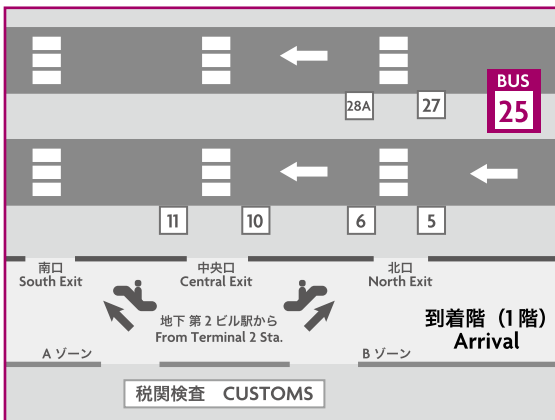

シャトルバス時刻表 Shuttle Bus Schedule

※全便、成田ビューホテルとの共同運行バスとなります。
Shared bus between Hotel To Narita Airport is with Narita View Hotel.

第1ターミナル1階 16番バス停 Terminal 1 Bus stop No.16 on 1st floor

第2ターミナル1階 25番バス停 Terminal 2 Bus stop No.25 on 1st floor

- ・満席の場合は次のバスをご利用いただく場合がございます。
- ・交通事情等により遅延する場合がございますので予めご了承くださいませ。

In the event of the bus being full, it may be necessary for you to take the next bus.
The bus time schedule might be delayed due to traffic conditions.

	第1ターミナル発 Dept. Terminal 1		第2ターミナル発 Dept. Terminal 2	
6				
7		35		45
8	10	45	20	55
9		25		35
10		40		50
11		40		50
12		40		50
13		40		50
14		40		50
15		40		50
16	10	40	20	50
17	10	40	20	50
18	05	35	15	45
19	05	35	15	45
20	05	35	15	45
21	05	35	15	45
22	05	35	15	45
23		05		15