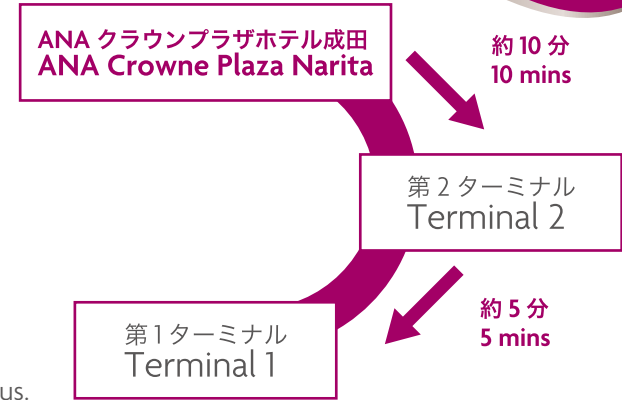

シャトルバス時刻表 Shuttle Bus Schedule

※全便、成田ビューホテルとの共同運行バスとなります。
Shared bus between Hotel To Narita Airport is with Narita View Hotel.

第1ターミナル1階 16番バス停 Terminal 1 Bus stop No.16 on 1st floor

第2ターミナル1階 25番バス停 Terminal 2 Bus stop No.25 on 1st floor

- ・満席の場合は次のバスをご利用いただく場合がございます。
- ・交通事情等により遅延する場合がございますので予めご了承くださいませ。

In the event of the bus being full, it may be necessary for you to take the next bus.
The bus time schedule might be delayed due to traffic conditions.

	第1ターミナル発 Dept. Terminal 1		第2ターミナル発 Dept. Terminal 2	
6				
7		35		45
8	10	45	20	55
9		25		35
10		40		50
11		40		50
12		40		50
13		40		50
14		40		50
15		40		50
16	10	40	20	50
17	10	40	20	50
18	05	35	15	45
19	05	35	15	45
20	05	35	15	45
21	05	35	15	45
22	05	35	15	45
23		05		15