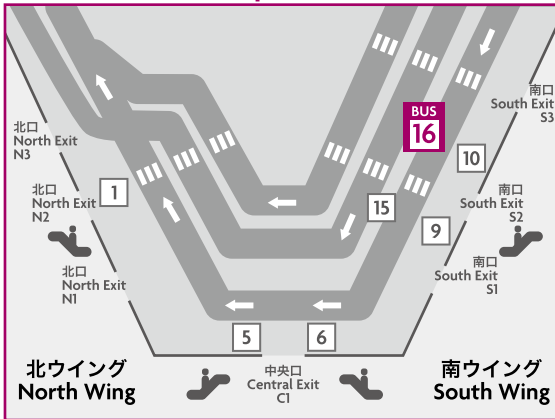

シャトルバス時刻表 Shuttle Bus Schedule

※全便、成田ビューホテルとの共同運行バスとなります。
Shared bus between Hotel To Narita Airport is with Narita View Hotel.

第1ターミナル1階 16番バス停 Terminal 1 Bus stop No.16 on 1st floor

第2ターミナル1階 25番バス停 Terminal 2 Bus stop No.25 on 1st floor

- ・満席の場合は次のバスをご利用いただく場合がございます。
- ・交通事情等により遅延する場合がございますので予めご了承くださいませ。

In the event of the bus being full, it may be necessary for you to take the next bus.
The bus time schedule might be delayed due to traffic conditions.

	第1ターミナル発 Dept. Terminal 1		第2ターミナル発 Dept. Terminal 2	
6				
7		35		45
8	10	45	20	55
9		25		35
10		40		50
11		40		50
12		40		50
13		40		50
14		40		50
15		40		50
16	10	40	20	50
17	10	40	20	50
18	05	35	15	45
19	05	35	15	45
20	05	35	15	45
21	05	35	15	45
22	05	35	15	45
23		05		15

	ホテル発 Dept. Hotel			
6		30	50	
7		10	35	50
8		10	25	45
9		05	35	
10			20	
11			20	
12			20	
13			20	
14			20	
15			20	
16			20	
17		15	45	
18		15	45	
19		15	45	
20		15	45	
21		15	45	
22			30	
23				