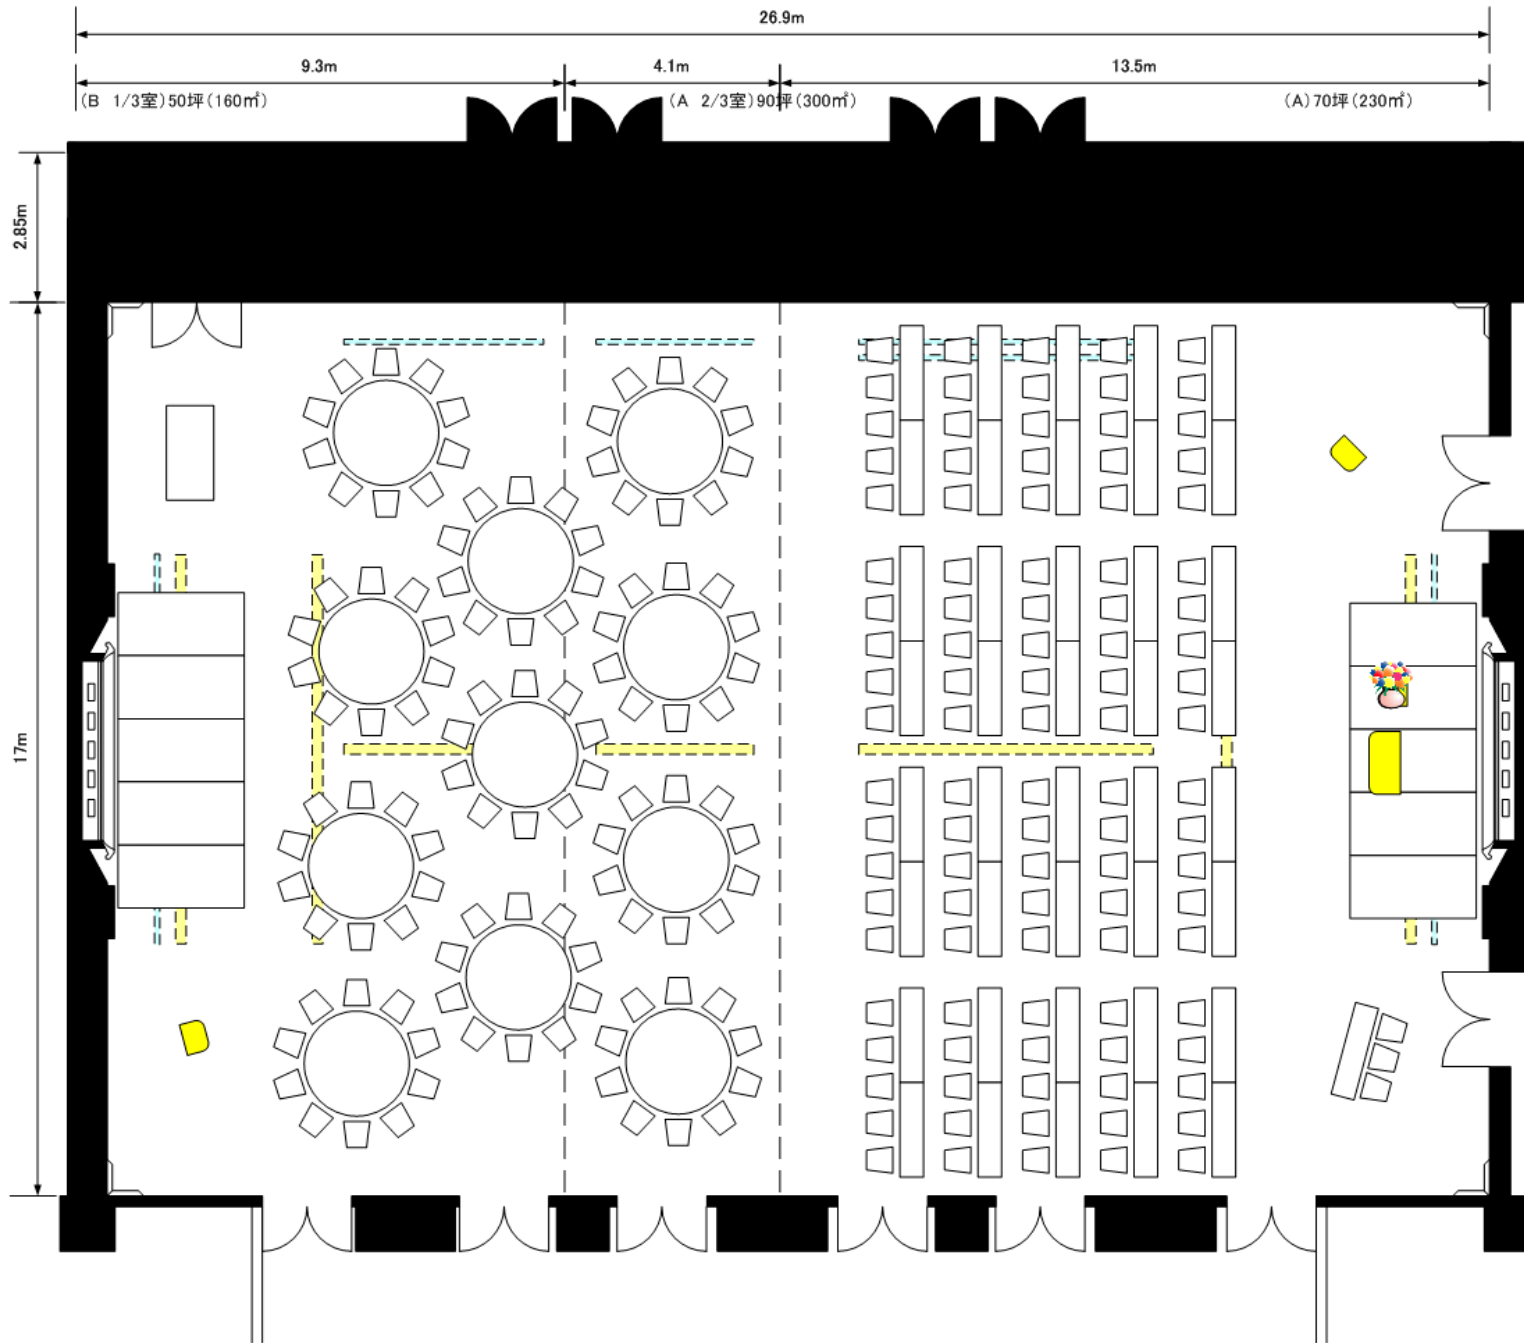

大宴会場【オーキッド】 平面図(1/100)

全室160坪(540㎡) H=6.5m

ANAクラウンプラザホテル成田

●ご宴席名 _____

●期日 _____ 年 月 日

●時間 _____ 時 分 ~ _____ 時 分

●ご人数 _____ 名様

	ライトボタン	
	美術ボタン	
	電動スクリーン	400×300