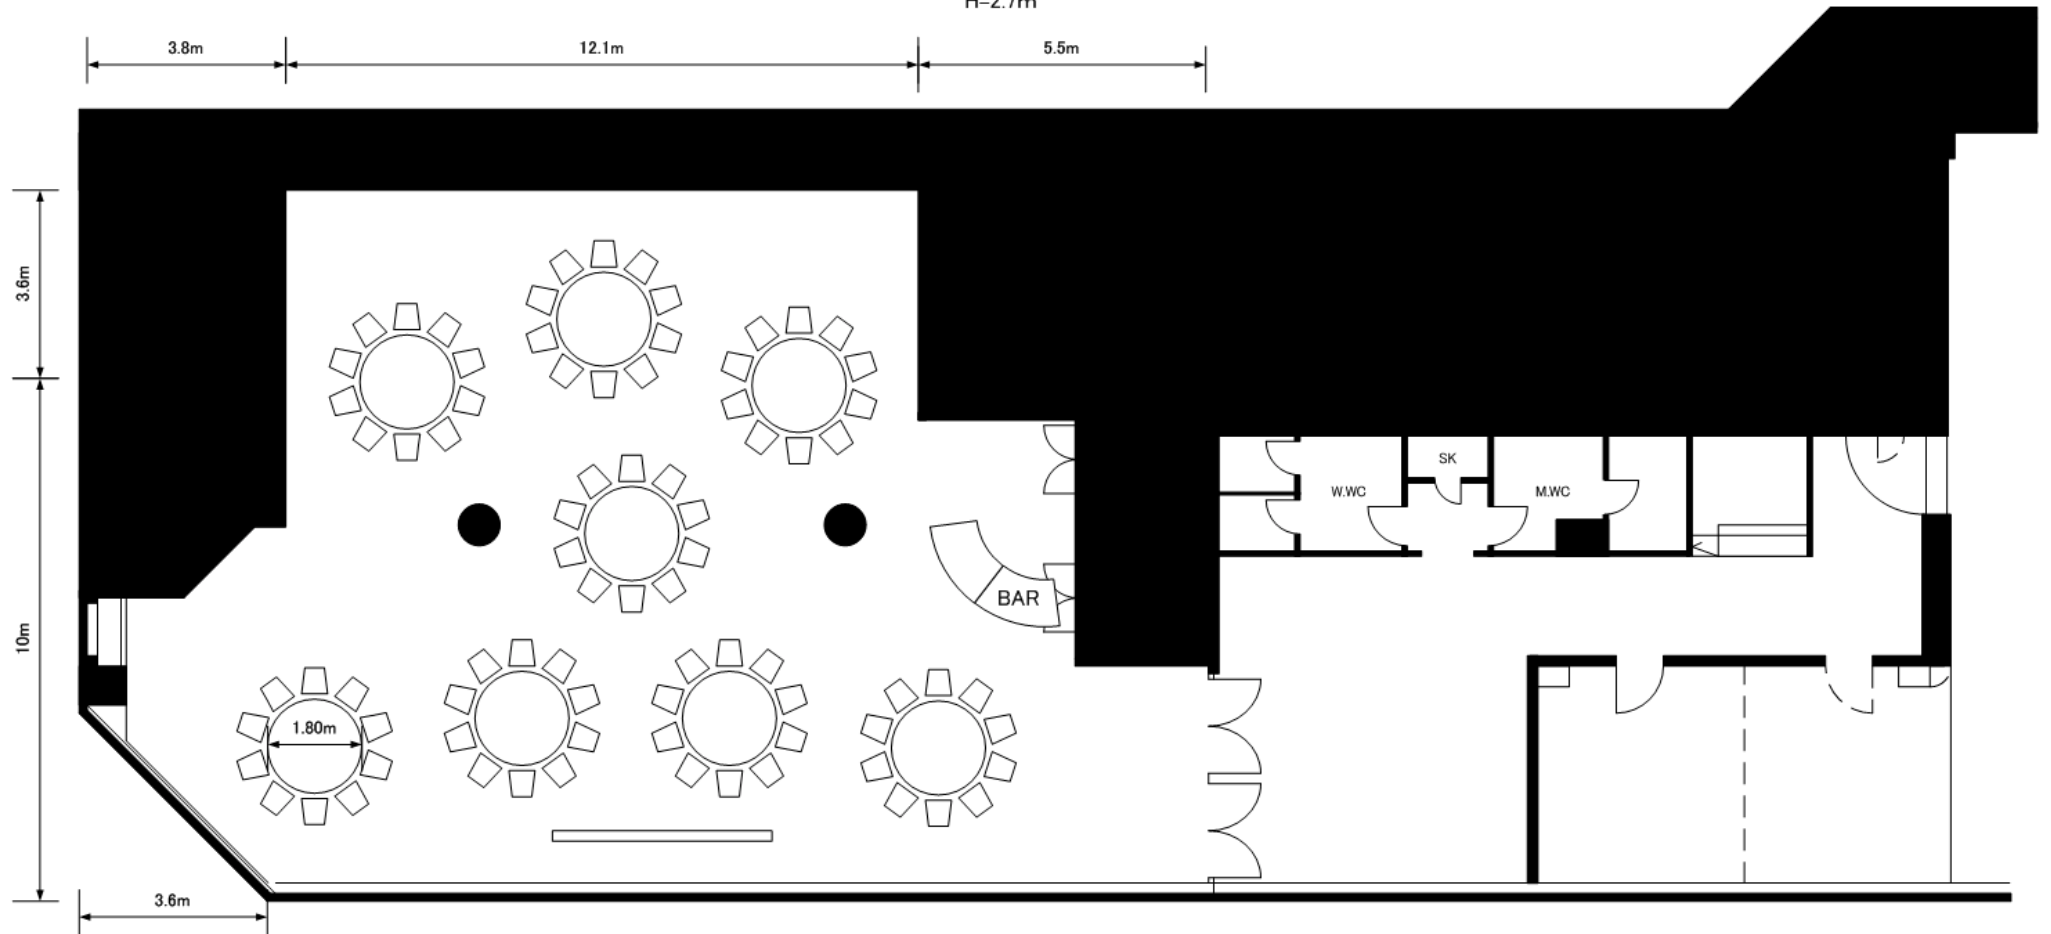

スカイバンケット [イーリス] 平面図(1/100)

全室 66坪(220㎡)
H=2.7m

☐ 電動スクリーン

●ご宴席名 _____

●期日 _____ 年 月 日

●時間 _____ 時 分 ~ _____ 時 分

●ご人数 _____ 名様

ANAクラウンプラザホテル成田