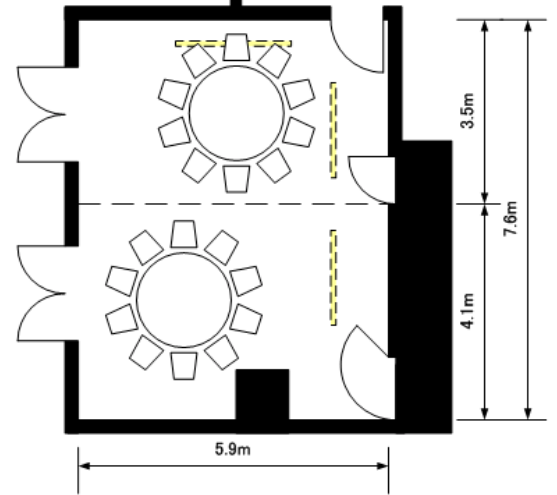

中宴会場【フロー】 小宴会場【ヴィオラ】【クラベール】 平面図(1/100)

●ご宴席名 _____

●期日 _____ 年 月 日

●時間 _____ 時 分 ~ _____ 時 分

●ご人数 _____ 名様

ANAクラウンプラザホテル成田

フロー

全室 56坪(185㎡)
H=3.2m

ヴィオラ

全室 14坪(45㎡)
1/2室 7.5坪(22㎡)
H=3m

クラベール

全室 19坪(64㎡)
1/2室 9.5坪(32㎡)
H=3m

- ライティングダクト
- 吊下げフック
- 電動スクリーン

中宴会場【フロー】 小宴会場【ヴィオラ】【クラペール】 平面図(1/100)

●ご宴席名			
●期日	年	月	日
●時間	時	分	分
●ご人数	名様		

フロー

全室 56坪(185㎡)
H=3.2m

ANAクラウンプラザホテル成田

ヴィオラ

全室 14坪(45㎡)
1/2室 7.5坪(22㎡)
H=3m

クラペール

全室 19坪(64㎡)
1/2室 9.5坪(32㎡)
H=3m

- ライティングダクト
- 吊下げフック
- 電動スクリーン