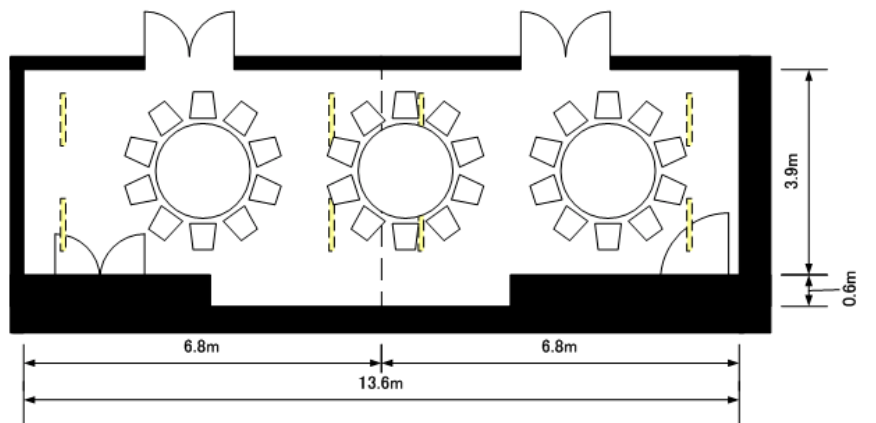

中宴会場【フロー】 小宴会場【ヴィオラ】【クラベール】 平面図(1/100)

●ご宴席名 _____

●期日 _____ 年 月 日

●時間 _____ 時 分 ~ _____ 時 分

●ご人数 _____ 名様

ANAクラウンプラザホテル成田

フロー

全室 56坪(185㎡)
H=3.2m

ヴィオラ

全室 14坪(45㎡)
1/2室 7.5坪(22㎡)
H=3m

クラベール

全室 19坪(64㎡)
1/2室 9.5坪(32㎡)
H=3m

- ライティングダクト
- 吊下げフック
- 電動スクリーン

中宴会場【フロー】 小宴会場【ヴィオラ】【クラペール】 平面図(1/100)

●ご宴席名			
●期日	年	月	日
●時間	時	分	分
●ご人数	名様		

フロー

全室 56坪(185㎡)
H=3.2m

ANAクラウンプラザホテル成田

ヴィオラ

全室 14坪(45㎡)
1/2室 7.5坪(22㎡)
H=3m

クラペール

全室 19坪(64㎡)
1/2室 9.5坪(32㎡)
H=3m

- ライティングダクト
- 吊下げフック
- 電動スクリーン