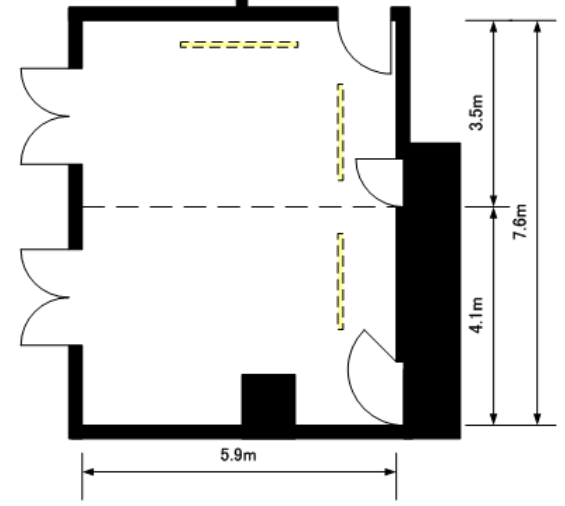

中宴会場【フロー】 小宴会場【ヴィオラ】【クラベール】 平面図(1/100)

●ご宴席名 _____

●期日 _____ 年 月 日

●時間 _____ 時 分 ~ _____ 時 分

●ご人数 _____ 名様

ANAクラウンプラザホテル成田

フロー

全室 56坪(185㎡)
H=3.2m

ヴィオラ

全室 14坪(45㎡)
1/2室 7.5坪(22㎡)
H=3m

クラベール

全室 19坪(64㎡)
1/2室 9.5坪(32㎡)
H=3m

- ライティングダクト
- 吊下げフック
- 電動スクリーン

中宴会場【フロー】 小宴会場【ヴィオラ】【クラペール】 平面図(1/100)

●ご宴席名			
●期日	年	月	日
●時間	時	分	分
●ご人数	名様		

フロー

全室 56坪(185㎡)
H=3.2m

ANAクラウンプラザホテル成田

ヴィオラ

全室 14坪(45㎡)
1/2室 7.5坪(22㎡)
H=3m

クラペール

全室 19坪(64㎡)
1/2室 9.5坪(32㎡)
H=3m

- ライティングダクト
- 吊下げフック
- 電動スクリーン