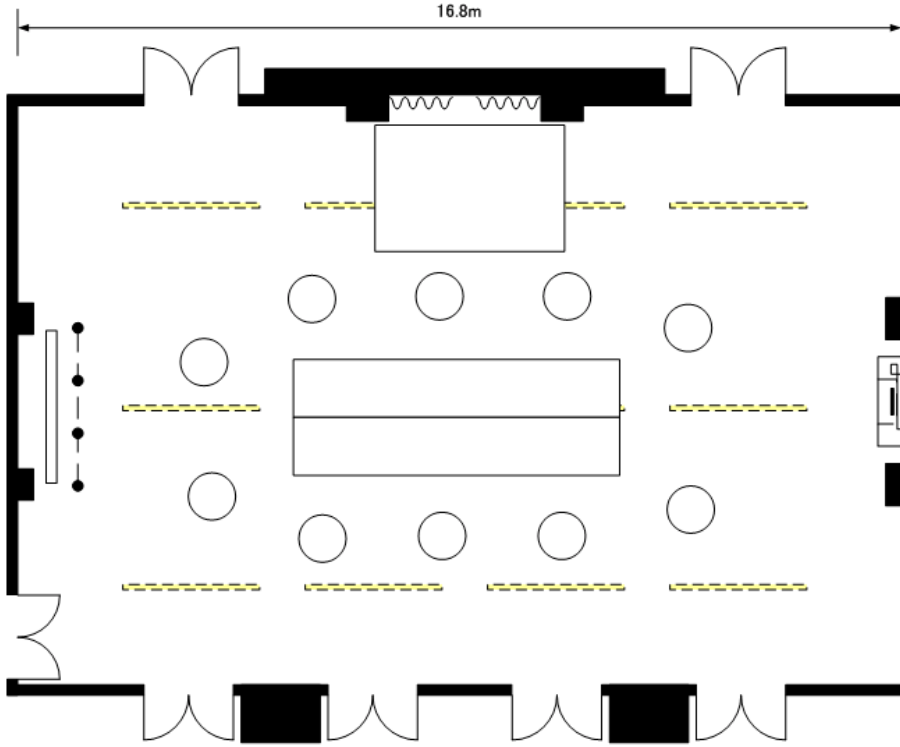

中宴会場【フロー】 小宴会場【ヴィオラ】【クラベール】 平面図(1/100)

●ご宴席名 _____

●期日 _____ 年 月 日

●時間 _____ 時 分 ~ _____ 時 分

●ご人数 _____ 名様

ANAクラウンプラザホテル成田

フロー

全室 56坪(185㎡)
H=3.2m

ヴィオラ

全室 14坪(45㎡)
1/2室 7.5坪(22㎡)
H=3m

クラベール

全室 19坪(64㎡)
1/2室 9.5坪(32㎡)
H=3m

- ライティングダクト
- 吊下げフック
- 電動スクリーン

中宴会場【フロー】 小宴会場【ヴィオラ】【クラペール】 平面図(1/100)

●ご宴席名			
●期日	年	月	日
●時間	時	分	分
●ご人数	名様		

フロー

全室 56坪(185㎡)
H=3.2m

ANAクラウンプラザホテル成田

ヴィオラ

全室 14坪(45㎡)
1/2室 7.5坪(22㎡)
H=3m

クラペール

全室 19坪(64㎡)
1/2室 9.5坪(32㎡)
H=3m

- ライティングダクト
- 吊下げフック
- 電動スクリーン