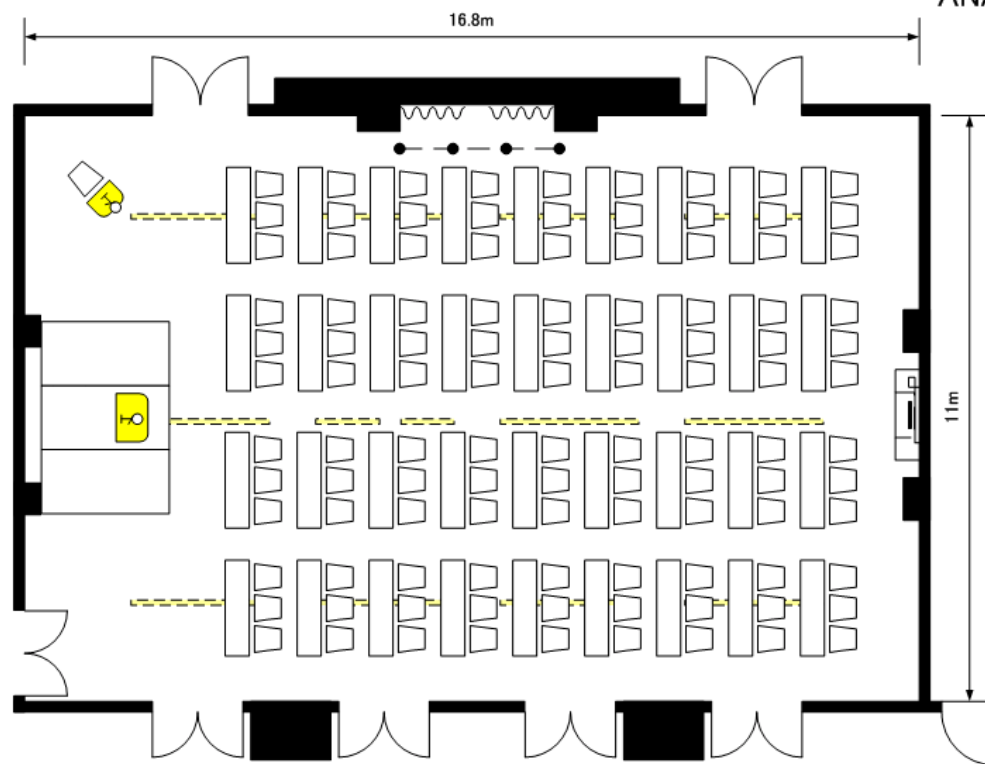

中宴会場【フロー】 小宴会場【ヴィオラ】【クラベール】 平面図(1/100)

●ご宴席名 _____

●期日 _____ 年 月 日

●時間 _____ 時 分 ~ _____ 時 分

●ご人数 _____ 名様

ANAクラウンプラザホテル成田

フロー

全室 56坪(185㎡)
H=3.2m

ヴィオラ

全室 14坪(45㎡)
1/2室 7.5坪(22㎡)
H=3m

クラベール

全室 19坪(64㎡)
1/2室 9.5坪(32㎡)
H=3m

- ライティングダクト
- 吊下げフック
- 電動スクリーン

中宴会場【フロー】 小宴会場【ヴィオラ】【クラペール】 平面図(1/100)

●ご宴席名			
●期日	年	月	日
●時間	時	分	分
●ご人数	名様		

フロー

全室 56坪(185㎡)
H=3.2m

ANAクラウンプラザホテル成田

ヴィオラ

全室 14坪(45㎡)
1/2室 7.5坪(22㎡)
H=3m

クラペール

全室 19坪(64㎡)
1/2室 9.5坪(32㎡)
H=3m

- ライティングダクト
- 吊下げフック
- 電動スクリーン