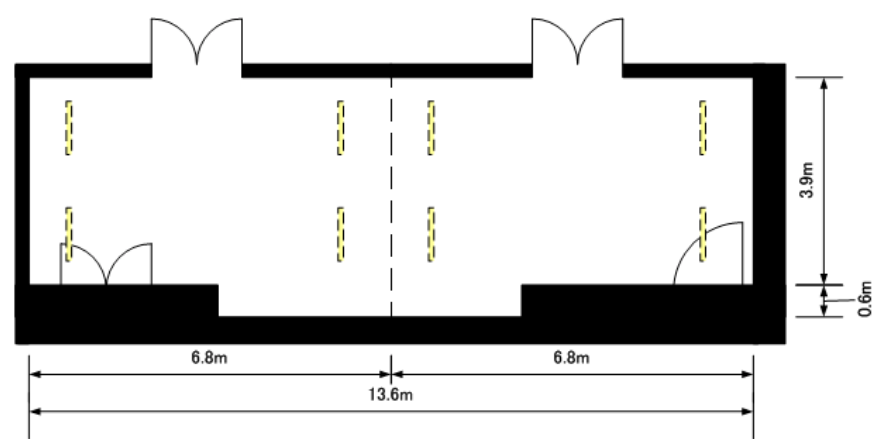

中宴会場【フロー】 小宴会場【ヴィオラ】【クラベール】 平面図(1/100)

●ご宴席名 _____

●期日 _____ 年 月 日

●時間 _____ 時 分 ~ _____ 時 分

●ご人数 _____ 名様

ANAクラウンプラザホテル成田

フロー

全室 56坪(185㎡)
H=3.2m

ヴィオラ

全室 14坪(45㎡)
1/2室 7.5坪(22㎡)
H=3m

クラベール

全室 19坪(64㎡)
1/2室 9.5坪(32㎡)
H=3m

- ライティングダクト
- 吊下げフック
- 電動スクリーン

中宴会場【フロー】 小宴会場【ヴィオラ】【クラペール】 平面図(1/100)

●ご宴席名			
●期日	年	月	日
●時間	時	分	分
●ご人数	名様		

フロー

全室 56坪(185㎡)
H=3.2m

ANAクラウンプラザホテル成田

ヴィオラ

全室 14坪(45㎡)
1/2室 7.5坪(22㎡)
H=3m

クラペール

全室 19坪(64㎡)
1/2室 9.5坪(32㎡)
H=3m

- ライティングダクト
- 吊下げフック
- 電動スクリーン